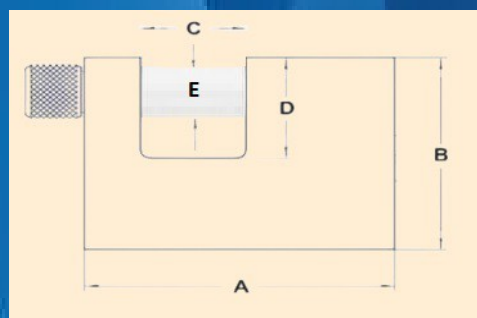

SISTEM KATANACA NA ISTI KLJUČ SA KODIRANIM KLJUČEM

Sistem na isti ključ je set katanaca i ključeva koji se koriste po određenom prioritetu zaključavanja. Kod ovakvih sistema smanjuje se broj različitih ključeva, samim tim se ubrzava zaključavanje/otključavanje različitih ulaza jer nije potrebno tražiti određeni ključ za određeni ulaz.

Postoje razni sistemi koje se razlikuju po složenosti:

1. Sistem zaključavanja na isti ključ: jedan ključ otvara sve katanace (najčešće se koristi)
2. Sistem zaključavanja na glavni (master) ključ: svaki katanac je za sebe (ima svoj ključ) i postoji glavni ključ koji otvara sve
3. Broj kombinacija za ključeve nije ograničen.

KODIRANI KATANAC TIP 2053

Po priloženom crtežu se vrši merenje katanaca. U tabeli su naznačene postojeće dimenzije.

dimenzije	A	B	C	D	E
K 2053/63	63	44	18	23	10
K 2053/70	70	50	20	24	10
K 2053/90	90	60	36	32	12