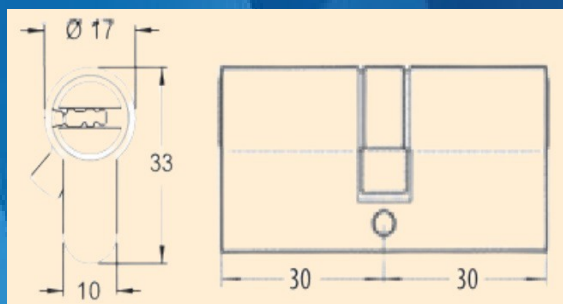

KODIRANI CILINDAR TIP X11

Po priloženom crtežu se vrši merenje cilindara. U tabeli su naznačene postojeće dimenzije.

ime	A	B	ime	A	B
C X11 30/30	30	30	C X11 35/50	35	50
C X11 30/35	30	35	C X11 35/55	35	55
C X11 30/40	30	40	C X11 40/40	40	40
C X11 30/45	30	45	C X11 40/45	40	45
C X11 30/50	30	50	C X11 40/50	40	50
C X11 30/55	30	55	C X11 40/55	40	55
C X11 35/35	35	35	C X11 45/45	45	45
C X11 35/40	35	40	C X11 45/50	45	50
C X11 35/45	35	45			