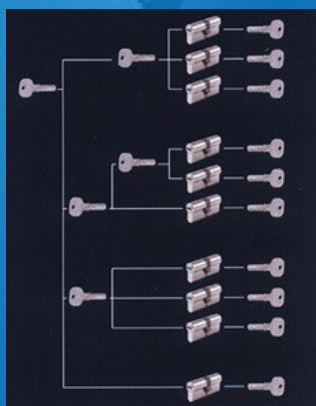

ime	A	B	ime	A	B
C X11 30/30	30	30	C X11 35/50	35	50
C X11 30/35	30	35	C X11 35/55	35	55
C X11 30/40	30	40	C X11 40/40	40	40
C X11 30/45	30	45	C X11 40/45	40	45
C X11 30/50	30	50	C X11 40/50	40	50
C X11 30/55	30	55	C X11 40/55	40	55
C X11 35/35	35	35	C X11 45/45	45	45
C X11 35/40	35	40	C X11 45/50	45	50
C X11 35/45	35	45			

Sistemi na isti ključ se mogu ugraditi i koristiti u privatnim kućama, stambenim zgradama, poslovnim objektima, javnim ustanovama itd.

ELZETT = SIGURNOST

DISTRIBUTER:
ELZETT CERTA DOO
Subotica, Pribojska 9